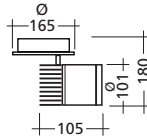

W • lm	Standard	DALI Dimm	Acil Kit Emergency Kit
12 W • 1940 lm	L AN4823030	L AN4823040	L AN4823060
18 W • 2690 lm	L AN4823031	L AN4823041	L AN4823061
25 W • 3610 lm	L AN4823032	L AN4823042	L AN4823062
30 W • 4350 lm	L AN4823033	L AN4823043	L AN4823063
40 W • 5220 lm	L AN4823035	L AN4823045	L AN4823065

3000K - 4000K • 1300 - 2000 gr