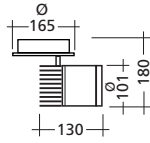

3000K - 4000K • 1200 - 1350 gr

EAC

IP 20

850°

PRIDE ANKASTRE / RECESSED

W • lm	Standard	DALI Dimm	Acil Kit Emergency Kit
12 W • 1940 lm	L AN4804030	L AN4804040	L AN4804060
18 W • 2690 lm	L AN4804031	L AN4804041	L AN4804061
25 W • 3610 lm	L AN4804032	L AN4804042	L AN4804062
30 W • 4350 lm	L AN4804033	L AN4804043	L AN4804063
40 W • 5220 lm	L AN4804035	L AN4804045	L AN4804065