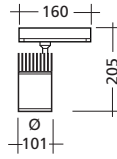

YENİ

PRIDE
DEFACTO - İSTANBUL

PRIDE SPOT / SPOTLIGHT

W • lm	Standard	DALI Dimm
18 W • 2690 lm	L SP1423310	L SP1423410
25 W • 3610 lm	L SP1423320	L SP1423420
30 W • 4350 lm	L SP1423330	-

3000K - 4000K • 1100 - 1270 gr